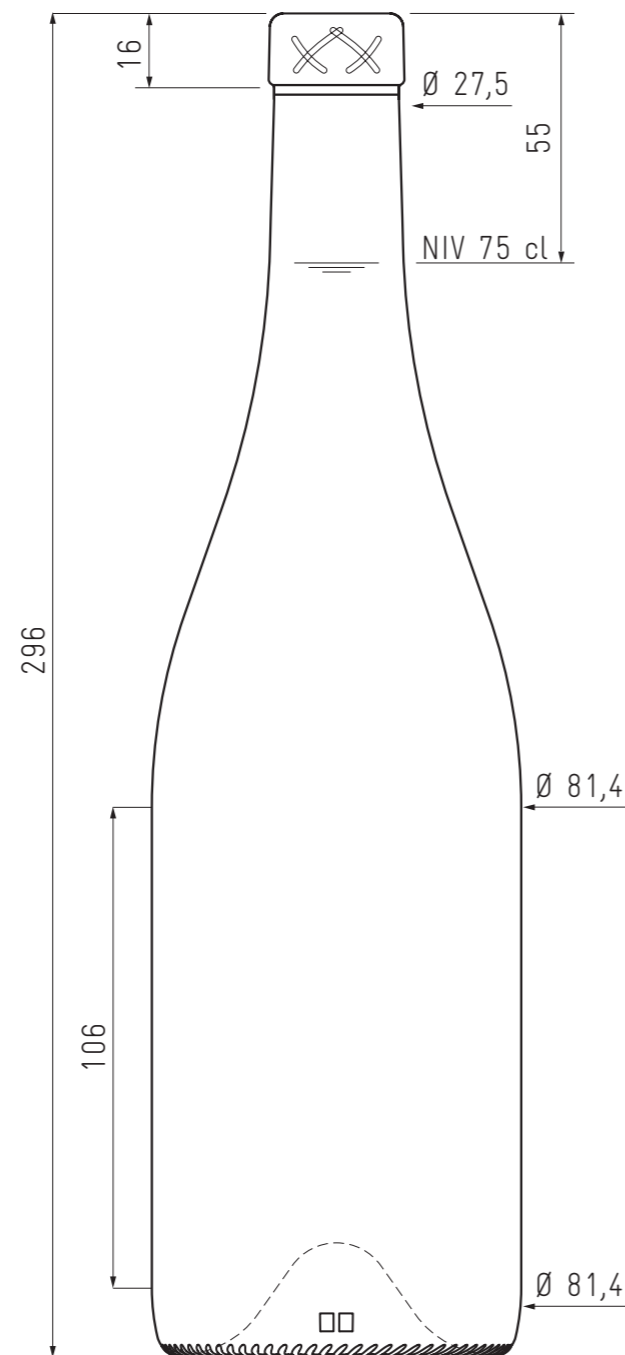

TECHNISCHE INFORMATIONEN TECHNICAL INFORMATION

PRODUKTCODE
PRODUCT CODE 131187

PRODUKT
PRODUCT NAME Helix

FARBE
COLOUR Dead Leaf

FÜLLVOLUMEN
CAPACITY 750 ml – 75 cl

RANDVOLLVOLUMEN
BRIMFULL CAPACITY 760 ml – 76 cl

HÖHE
HEIGHT 296 mm

FORM
SHAPE TYPE Rund
Round

DURCHMESSER
SHAPE DIMENSIONS 81,4 mm

AUSFÜHRUNG
FINISH Helix-Konzept
Helix Concept

BODEN
BASE Gestülpt
Push-up

ETIKETTENSCHUTZ
LABEL PROTECTION Nein
No

GEWICHT
WEIGHT 460 g

DRUCK
PRESSURE –

Flasche – Bottle ref. 131187

Weitere Informationen erhalten Sie auf unserer Website oder von Ihrem Vertriebsbeauftragten.

helixconcept.com

For further information, please visit our website or contact your sales representative.

www.o-i.com
www.glassislife.com

TECHNISCHE INFORMATIONEN TECHNICAL INFORMATION

Korken für Weine
Cork stopper for still wines

ABMESSUNGEN
DIMENSIONS 37 x 29 x 24 mm

TOLERANZEN
TOLERANCES Länge/Length ± 1,0 mm
Ø ± 0,5 mm

SPEZIFISCHES GEWICHT
SPECIFIC WEIGHT 240 – 320 kg/m³

ROHSTOFF
RAW MATERIAL Nach ROSA-Methode behandeltes Korkgranulat 1 – 2 mm
ROSA-treated granulated cork 1-2 mm

PRODUKTIONSVERFAHREN
PRODUCTION PROCESS Einzelformung
Individual moulding

FEUCHTIGKEIT
MOISTURE 4% – 9%

PEROXIDGEGHALT
PEROXIDE CONTENT ≤ 0,1 mg/Korken
≤ 0,1 mg/cork

STAUBGEGHALT
DUST CONTENT ≤ 3 mg/Korken
≤ 3 mg/cork

EINSTOSSTIEFE
INSERTION DEEPNESS teilweise Einführen von
Partial insert at 23 mm

KOMPRIMIERUNG
COMPRESSION Stellen Sie sicher, dass der Durchmesser der Korken auf nicht weniger als 15,5 mm komprimiert wird
To a diameter no less than 15,5 mm