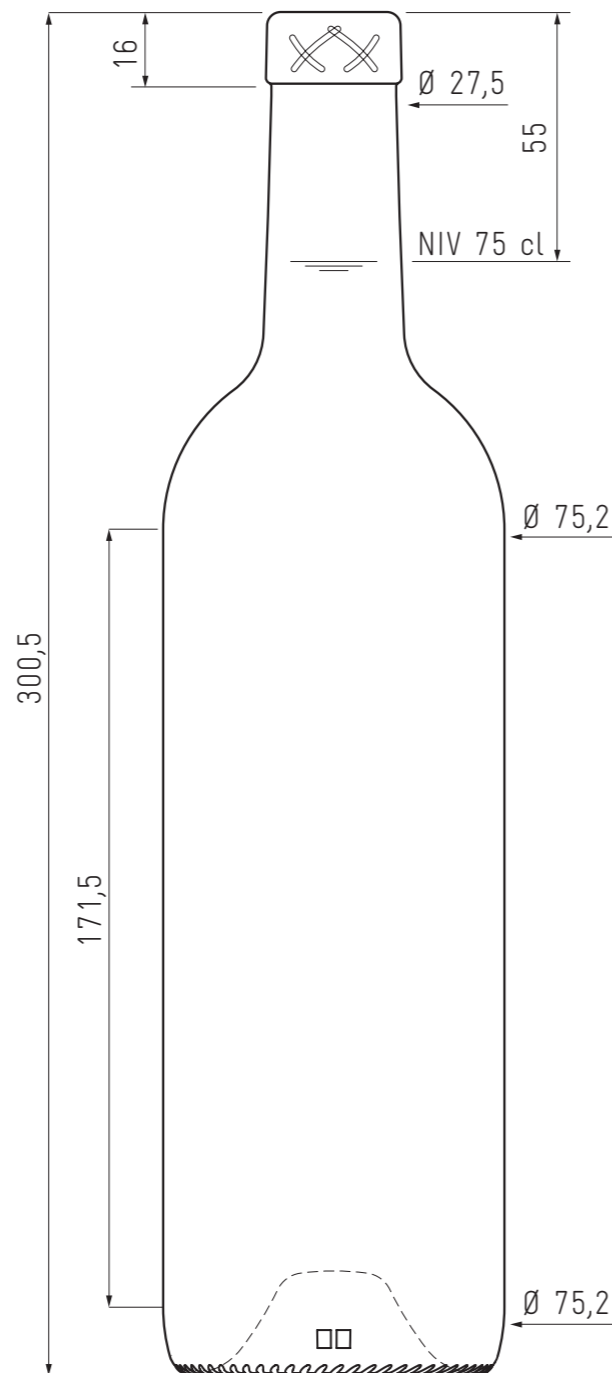

## TECHNISCHE INFORMATIONEN TECHNICAL INFORMATION

Korken für Weine  
Cork stopper for still wines

ABMESSUNGEN  
DIMENSIONS 37 x 29 x 24 mm

TOLERANZEN  
TOLERANCES Länge/Length ± 1,0 mm  
Ø ± 0,5 mm

SPEZIFISCHES GEWICHT  
SPECIFIC WEIGHT 240 – 320 kg/m<sup>3</sup>

FÜLLVOLUMEN 750 ml – 75 cl  
CAPACITY

RANDVOLLVOLUMEN 760 ml – 76 cl  
BRIMFULL CAPACITY

HÖHE 300,5 mm  
HEIGHT

FORM Rund  
SHAPE TYPE Round

DURCHMESSER 75,2 mm  
SHAPE DIMENSIONS

AUSFÜHRUNG Helix-Konzept  
FINISH Helix Concept

BODEN Gestülpt  
BASE Push-up

ETIKETTENSCHUTZ Nein  
LABEL PROTECTION No

GEWICHT 480 g  
WEIGHT

DRUCK –  
PRESSURE

Flasche – *Bottle* ref. 130835

TECHNISCHE INFORMATIONEN  
TECHNICAL INFORMATION

PRODUKTCODE 130835  
PRODUCT CODE

PRODUKT Helix  
PRODUCT NAME

FARBE   
COLOUR UVAG

FÜLLVOLUMEN 750 ml – 75 cl  
CAPACITY

RANDVOLLVOLUMEN 760 ml – 76 cl  
BRIMFULL CAPACITY

HÖHE 301 mm  
HEIGHT

FORM Rund  
SHAPE TYPE Round

DURCHMESSER 76,3 mm  
SHAPE DIMENSIONS