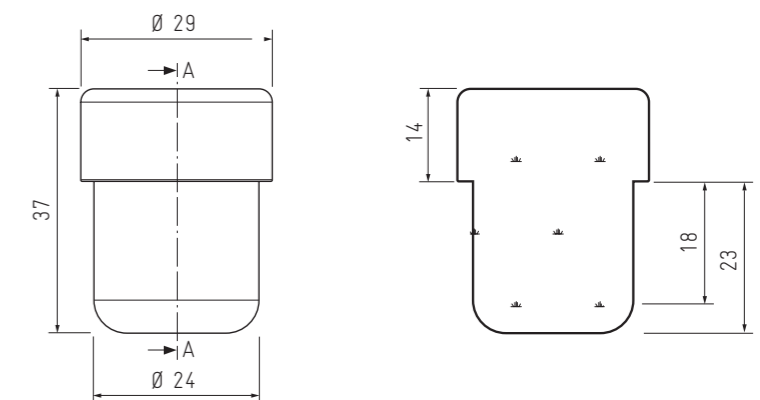

Korken – Cork

Weitere Informationen erhalten Sie auf unserer Website oder von Ihrem Vertriebsbeauftragten.

helixconcept.com

For further information, please visit our website or contact your sales representative.

AMORIM

www.amorimcork.com